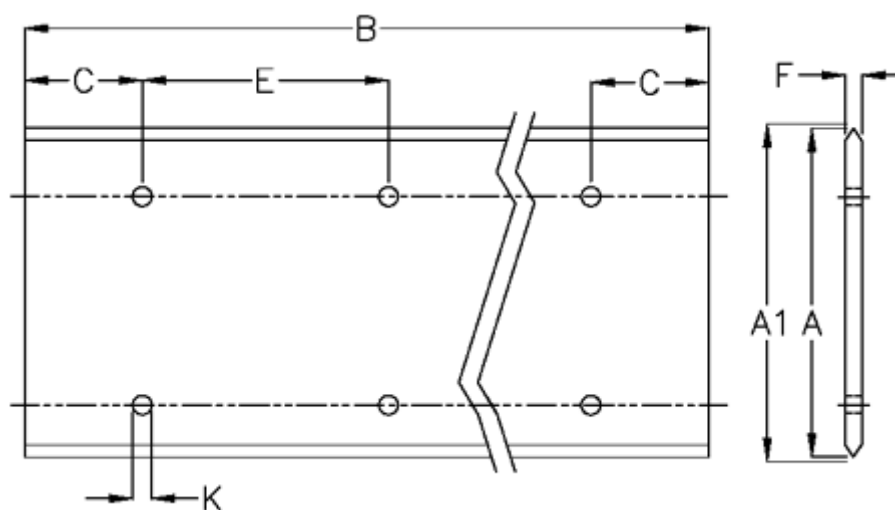

Varenummer: 05712413056  
Beskrivelse: Hepco GV3 profilskinne L 120 L3056 P3  
med forsænkede huller

## Mål

A = 120  
A1 = 121.58  
B = 3056  
C = 88.0  
E = 180  
F = 9.43  
For leje = J54  
K = 11.5xM10

Præcisionstype = P3  
vægt kg/1000 = 8.50